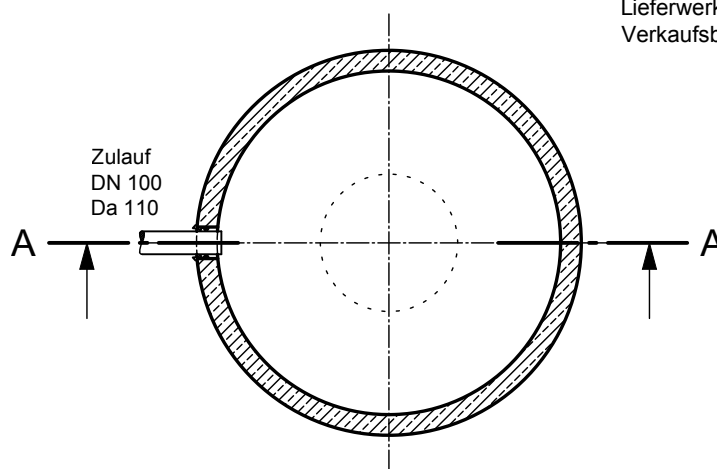

# Mall-Sickerschacht CaviPro

## VS B 15225

Schachtabdeckung Kl. A

### Schnitt A-A

### Grundriss

**mall**  
umweltsysteme

Rev.	Beschreibung	Datum	Bearbeitet	Benennung:	Maßstab:
-	Zur Ansicht	26.04.2023	KMeichel	Mall-Sickerschacht CaviPro VS B 15225	1:33
				Zeichnungs-Nr.:	Format:
				RW-S-VS-10349	A4
Datum	26.04.2023	Erstellt	KMeichel	Blatt	-
Ersatz für		Geprüft			
Gewicht		Sachbear.			
Werkstoff		Beleg-Nr.			
		SAP - Mat.			
Alle Rechte und Änderungen vorbehalten					