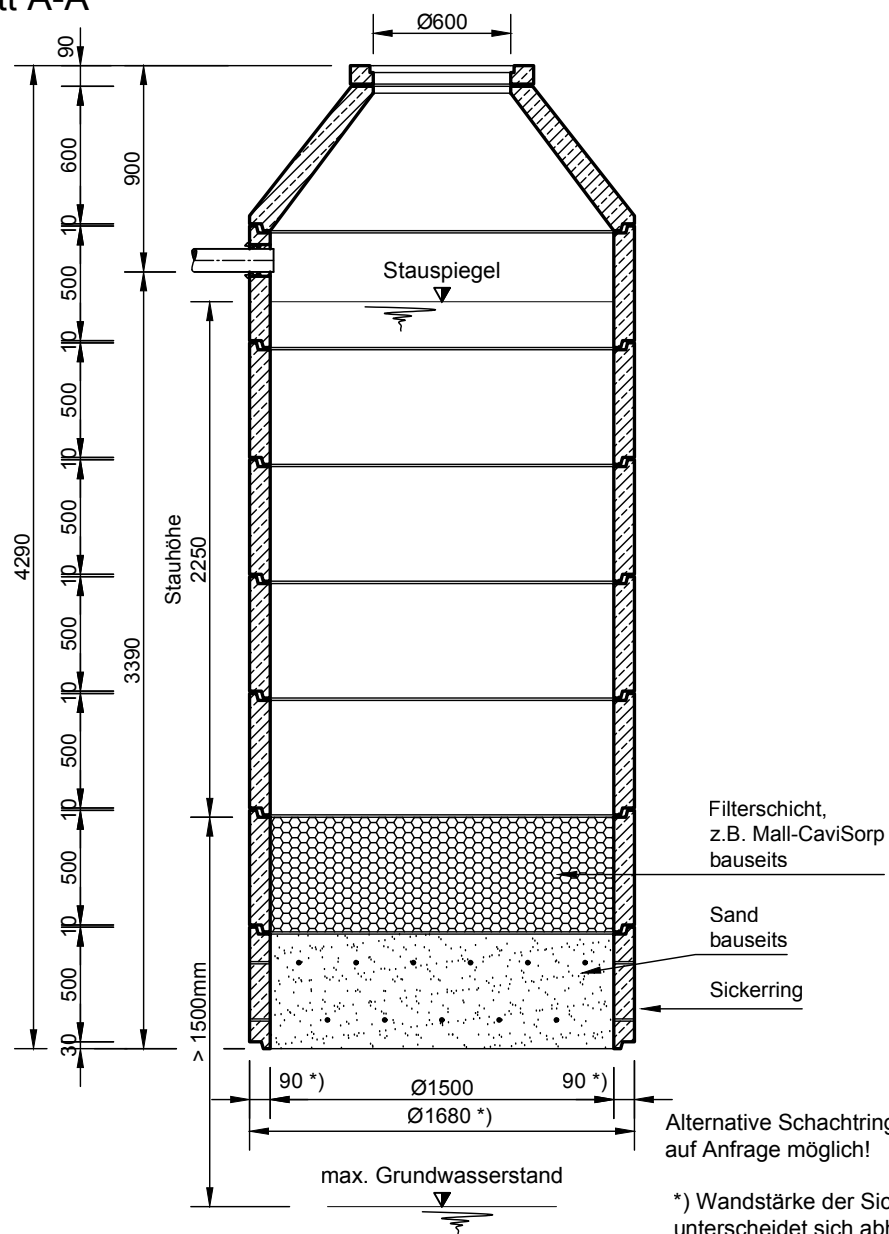

# Mall-Sickerschacht CaviPro

## VS B 15225

Schachtabdeckung Kl. A

### Schnitt A-A

### Grundriss

**mall**  
umweltsysteme

Rev.	Beschreibung	Datum	Bearbeitet	Benennung:	Maßstab:
-	Zur Ansicht	26.04.2023	KMeichel	Mall-Sickerschacht CaviPro VS B 15225	1:33
				Zeichnungs-Nr.:	Format:
				RW-S-VS-10349	A4
Datum	26.04.2023	Erstellt	KMeichel	Blatt	-
Ersatz für		Geprüft			
Gewicht		Sachbear.			
Werkstoff		Beleg-Nr.			
		SAP - Mat.			
Alle Rechte und Änderungen vorbehalten					