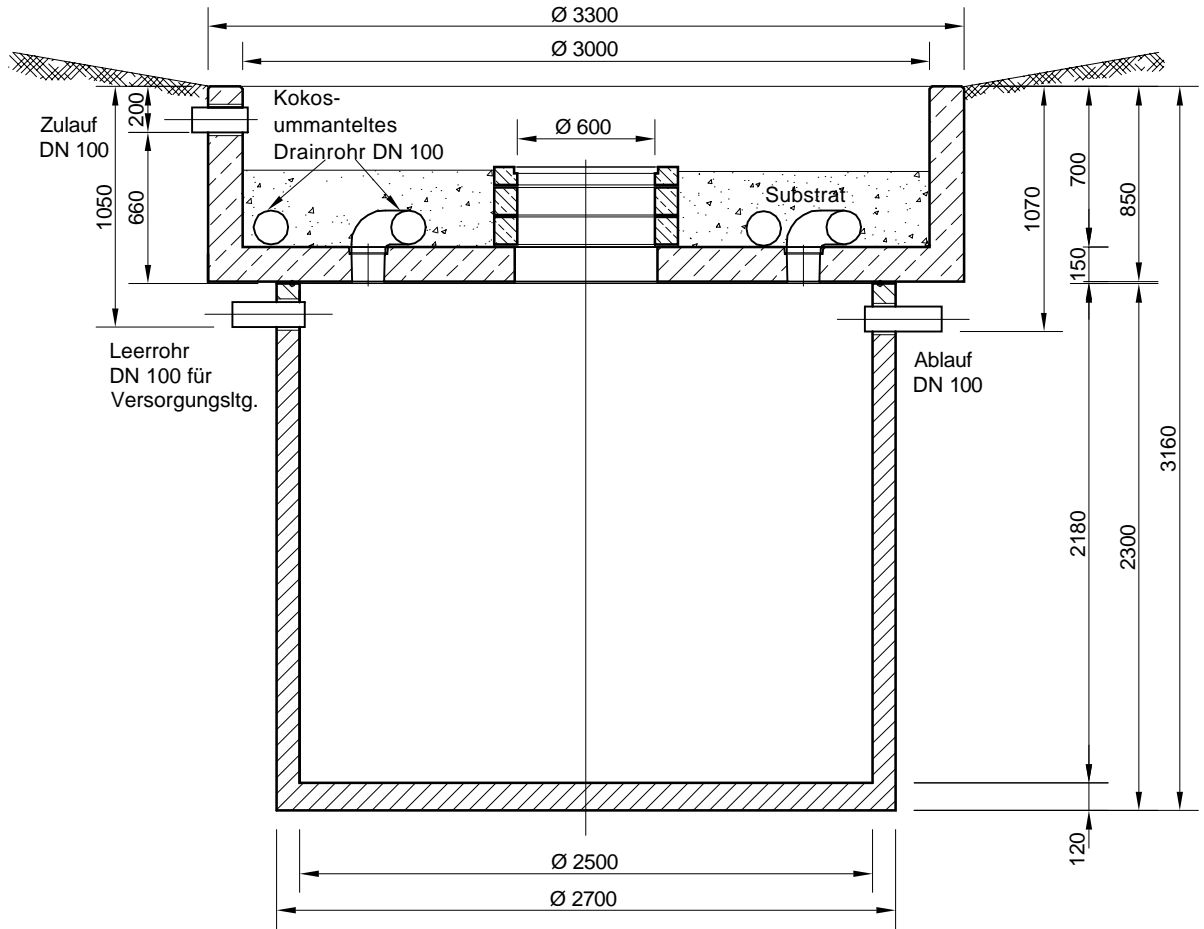

Mall-Regenspeicher-Terra Terra 9600

SCHNITT

GRUNDRISS

mall
umweltsysteme
Hilfinger Straße 39-45 • D-78168 Donaueschingen

Änderungen vorbehalten		Datum		Name		Benennung:		Maßstab	
			20.01.12		MReichma	Mall-Regenspeicher-Terra 9600		1:33	
								A4	
								Blatt	
								von B	
						Zeichnungs-Nr.:		RW-S-TR-10008	
Zust.	Änderung	Datum	Name						