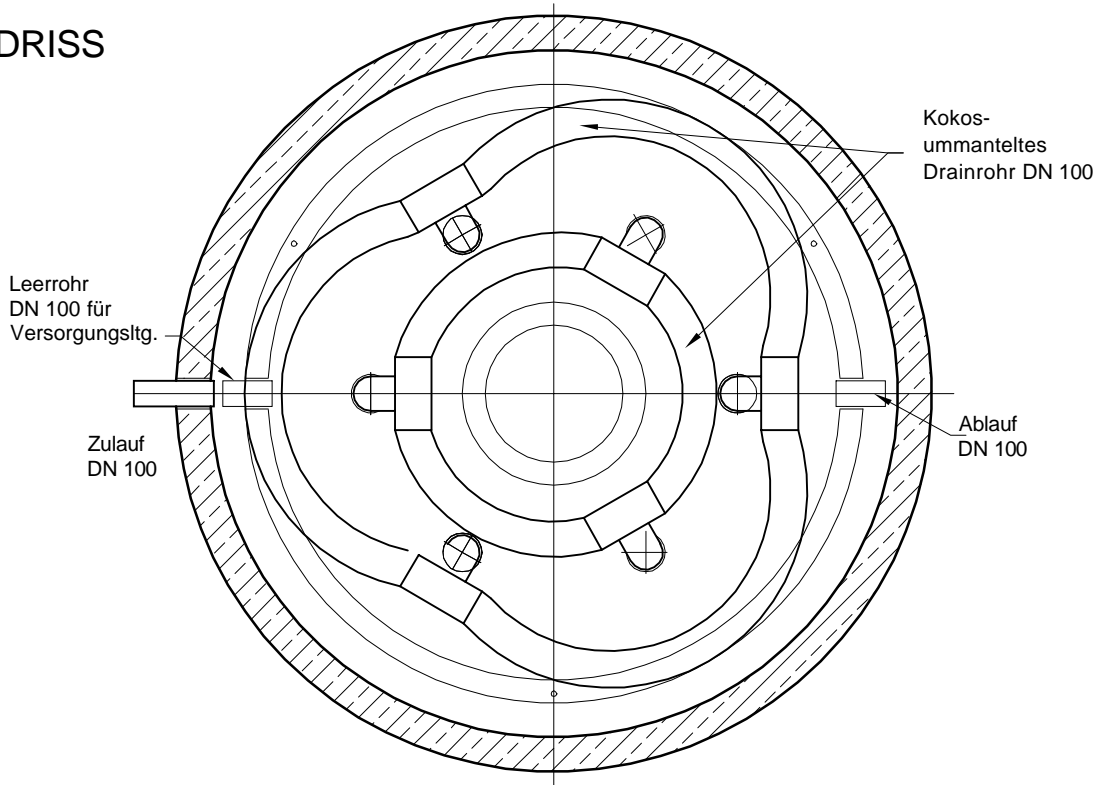

Mall-Regenspeicher-Terra Terra 9600

SCHNITT

GRUNDRISS

mall
umweltsysteme
Hilfinger Straße 39-45 • D-78168 Donaueschingen

Änderungen vorbehalten		Datum		Name		Benennung:		Maßstab	
			20.01.12		MReichma	Mall-Regenspeicher-Terra 9600		1:33	
								A4	
								Blatt	
								von B	
						Zeichnungs-Nr.:		RW-S-TR-10008	
Zust.	Änderung	Datum	Name						