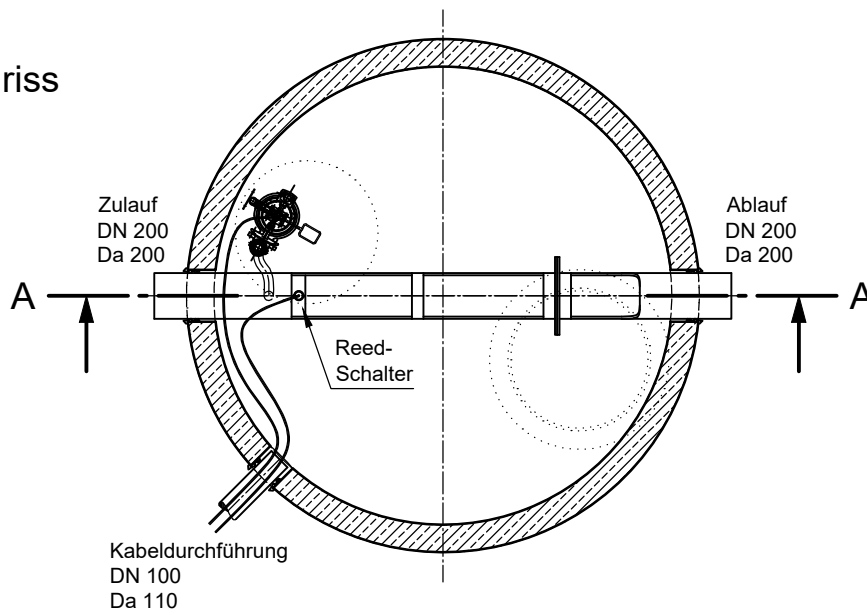

Mall-Nebenschlussdrossel ViaFlow 200

Schachtabdeckung Kl. B

Außenschrank
H/B/T ca. 145/30/20cm
empfohlener Abstand ≤ 5 m

Schnitt A-A

Grundriss

mall
umweltsysteme

Hüfanger Straße 39-45 • D-78166 Donaueschingen
Telefon: +49 771 8005-0
E-Mail: info@mall.info • www.mall.info

Rev.	Beschreibung	Datum	Bearbeitet	Benennung:	Maßstab:
-	Zur Ansicht	06.12.2019	KMeichel	Mall-Nebenschlussdrossel ViaFlow 200	1:33
A	sep. Schwimmer	16.01.2020	KMeichel		Format: A4
					Blatt -
Datum	06.12.2019	Erstellt	KMeichel	Zeichnungs-Nr.:	
Ersatz für		Geprüft		RW-S-RR-10010	A
Gewicht		Sachbear.	Lienhard		
Werkstoff		Beleg-Nr.			
		SAP - Mat.		Alle Rechte und Änderungen vorbehalten	