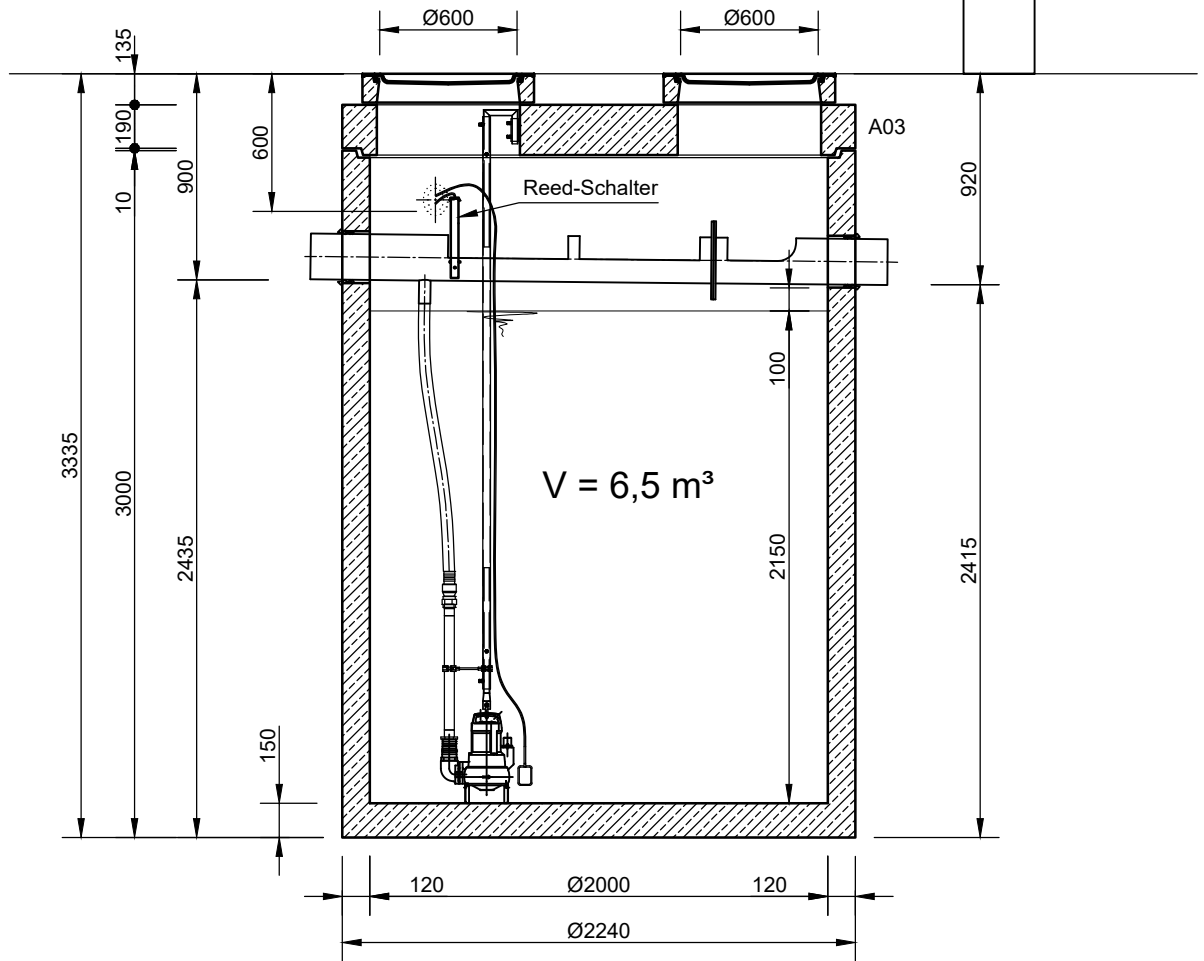

Mall-Nebenschlussdrossel ViaFlow 200

Schachtabdeckung Kl. B

Außenschrank
H/B/T ca. 145/30/20cm
empfohlener Abstand ≤ 5 m

Schnitt A-A

Grundriss

mall
umweltsysteme

Hüfanger Straße 39-45 • D-78166 Donaueschingen
Telefon: +49 771 8005-0
E-Mail: info@mall.info • www.mall.info

Rev.	Beschreibung	Datum	Bearbeitet	Benennung:	Maßstab:
-	Zur Ansicht	06.12.2019	KMeichel	Mall-Nebenschlussdrossel ViaFlow 200	1:33
A	sep. Schwimmer	16.01.2020	KMeichel		Format: A4
					Blatt -
Datum	06.12.2019	Erstellt	KMeichel	Zeichnungs-Nr.:	
Ersatz für		Geprüft		RW-S-RR-10010	A
Gewicht		Sachbear.	Lienhard		
Werkstoff		Beleg-Nr.			
		SAP - Mat.		Alle Rechte und Änderungen vorbehalten	