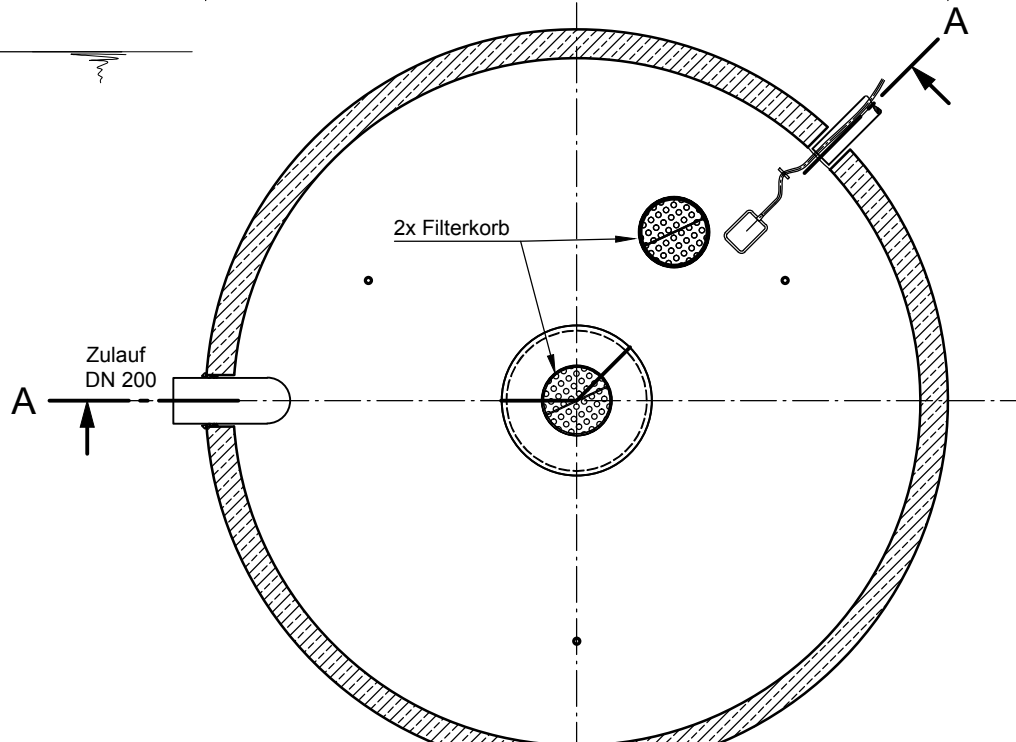

Mall-Metalldachfilter Tecto MVS 640

Schachtabdeckung Kl. A

mall
umweltsysteme

Hüfanger Straße 39-45 • 78166 Donaueschingen
Tel. +49 771/8005-0 • Fax -100 • www.mall.info

Rev.	Beschreibung	Datum	Bearbeitet	Benennung:	Maßstab: 1:33
-	Zur Ansicht	15.07.2015	KMeichel	Mall-Metalldachfilter Tecto MVS 640	
Datum	15.07.2015	Erstellt	kmeichel	Zeichnungs-Nr.:	Blatt 1
Ersatz für		Geprüft		RW-S-MV-10015	
Gewicht		Sachbear.	Lienhard		
Werkstoff		AB - Nr.			
		SAP - Mat.			