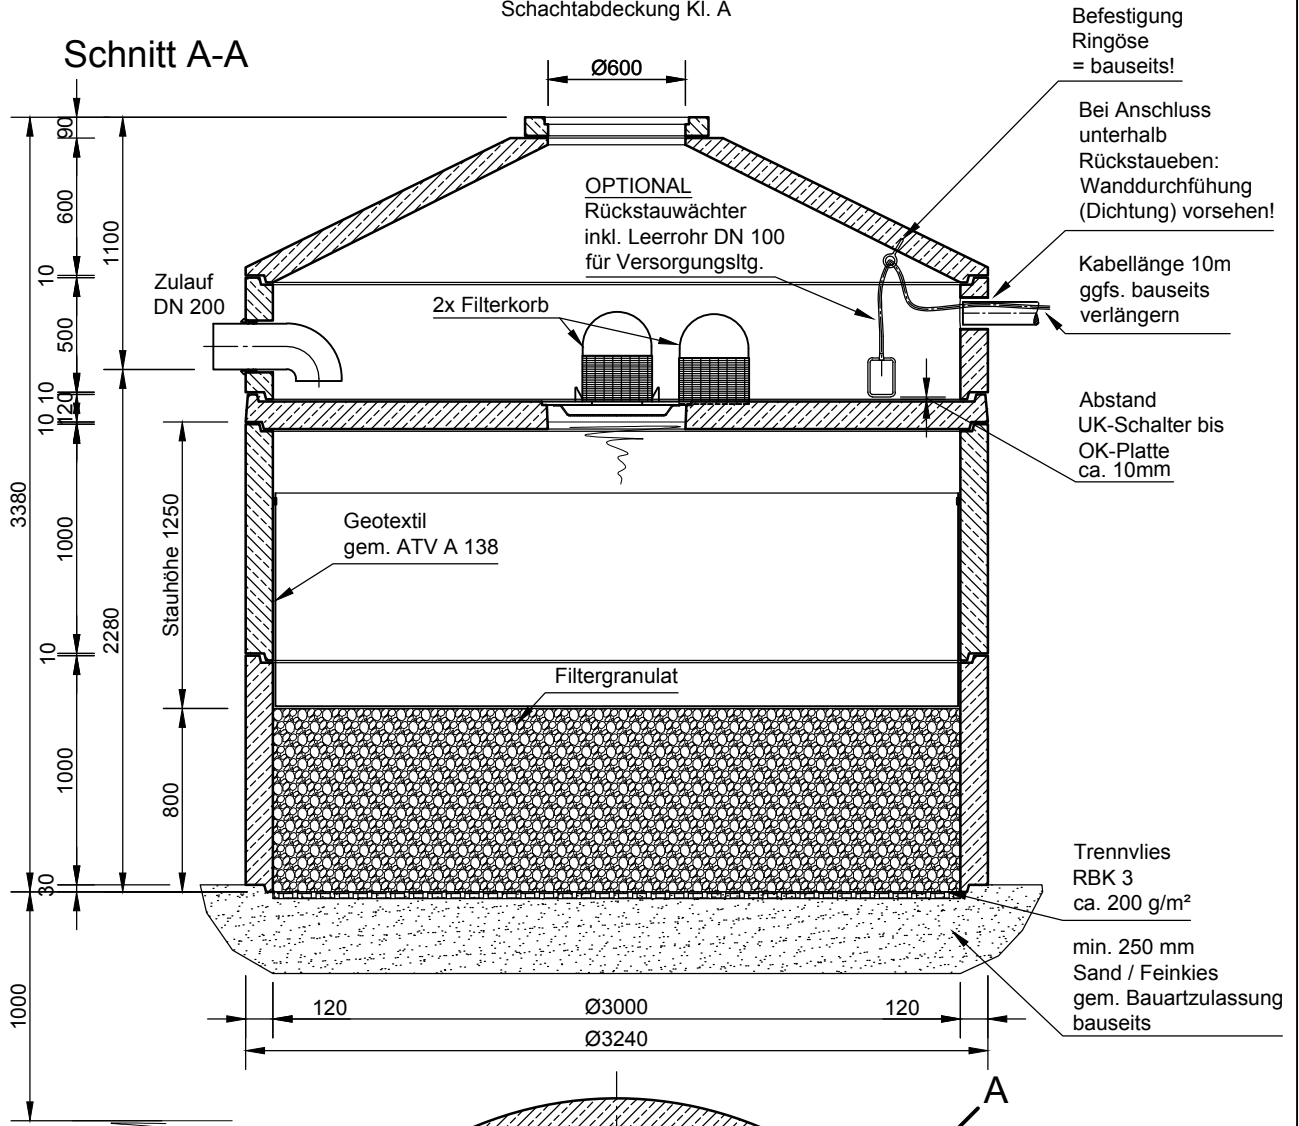

Mall-Metalldachfilter Tecto MVS 640

Schachtabdeckung Kl. A

mall
umweltsysteme

Hüfanger Straße 39-45 • 78166 Donaueschingen
Tel. +49 771/8005-0 • Fax -100 • www.mall.info

Rev.	Beschreibung	Datum	Bearbeitet	Benennung:	Maßstab: 1:33
-	Zur Ansicht	15.07.2015	KMeichel	Mall-Metalldachfilter Tecto MVS 640	
Datum	15.07.2015	Erstellt	kmeichel	Zeichnungs-Nr.:	Blatt 1
Ersatz für		Geprüft		RW-S-MV-10015	
Gewicht		Sachbear.	Lienhard		
Werkstoff		AB - Nr.			
		SAP - Mat.			