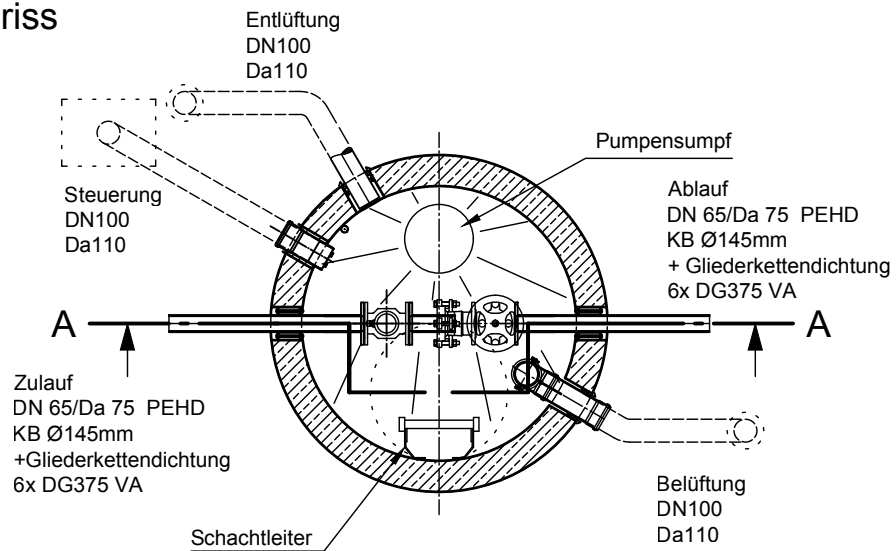

Mall-Mengenmessschacht LevaCheck 65

Grundriss

mall
umweltsysteme

Rev.	Beschreibung	Datum	Bearbeitet	Benennung:	Maßstab:
-	Zur Ansicht	30.07.2021	KMeichel	Mall-Mengenmessschacht LevaCheck 65	1:33
A	Verrohrung u. Belüftung angep.	08.09.2021	KMeichel		Format:
B	Travers/Stütze u. KB + RRD angep.	15.09.2021	KMeichel		A4
Datum	15.07.2021	Erstellt	KMeichel	Zeichnungs-Nr.:	Blatt
Ersatz für		Geprüft		PW-S-AR-00017	B
Gewicht		Sachbear.	Siric		-
Werkstoff		Beleg-Nr.			
		SAP - Mat.		Alle Rechte und Änderungen vorbehalten	