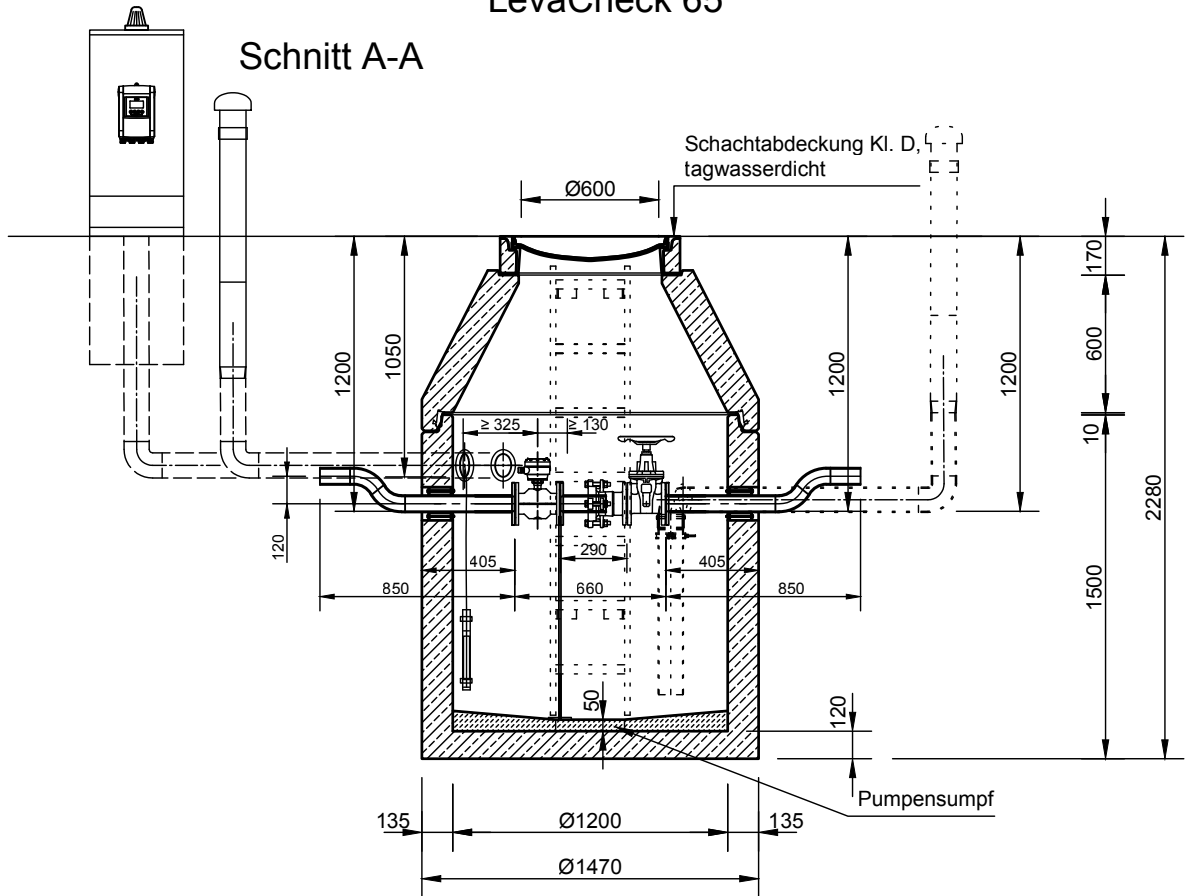

Mall-Mengenmessschacht LevaCheck 65

Grundriss

mall
umweltsysteme

Rev.	Beschreibung	Datum	Bearbeitet	Benennung:	Maßstab:
-	Zur Ansicht	30.07.2021	KMeichel	Mall-Mengenmessschacht LevaCheck 65	1:33
A	Verrohrung u. Belüftung angep.	08.09.2021	KMeichel		Format:
B	Travers/Stütze u. KB + RRD angep.	15.09.2021	KMeichel		A4
Datum	15.07.2021	Erstellt	KMeichel	Zeichnungs-Nr.:	Blatt
Ersatz für		Geprüft		PW-S-AR-00017	B
Gewicht		Sachbear.	Siric		-
Werkstoff		Beleg-Nr.			
		SAP - Mat.		Alle Rechte und Änderungen vorbehalten	