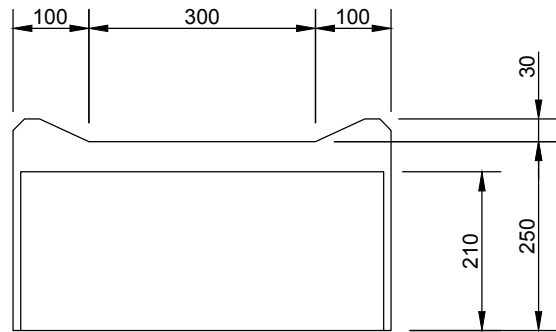

Muldenrinnenelement Standard (MRE) 3a

mall
umweltsysteme

Oststraße 7 • D-48301 Nottuln
Tel.+49 2502/22890-0 • Fax -800 • www.mall.info

Rev.	Beschreibung	Datum	Bearbeitet	Benennung:	Maßstab:
				Muldenrinnenelement Standard (MRE) 3a	1:10
				NeutraDens	Format:
					A4
Datum	06.10.2016	Erstellt	aastrup	Zeichnungs-Nr.:	Blatt
Ersatz für		Geprüft		AT-S-DE-00009	1
Gewicht		Sachbear.			
Werkstoff		AB - Nr.			
		SAP - Mat.	217228	Alle Rechte und Änderungen vorbehalten	