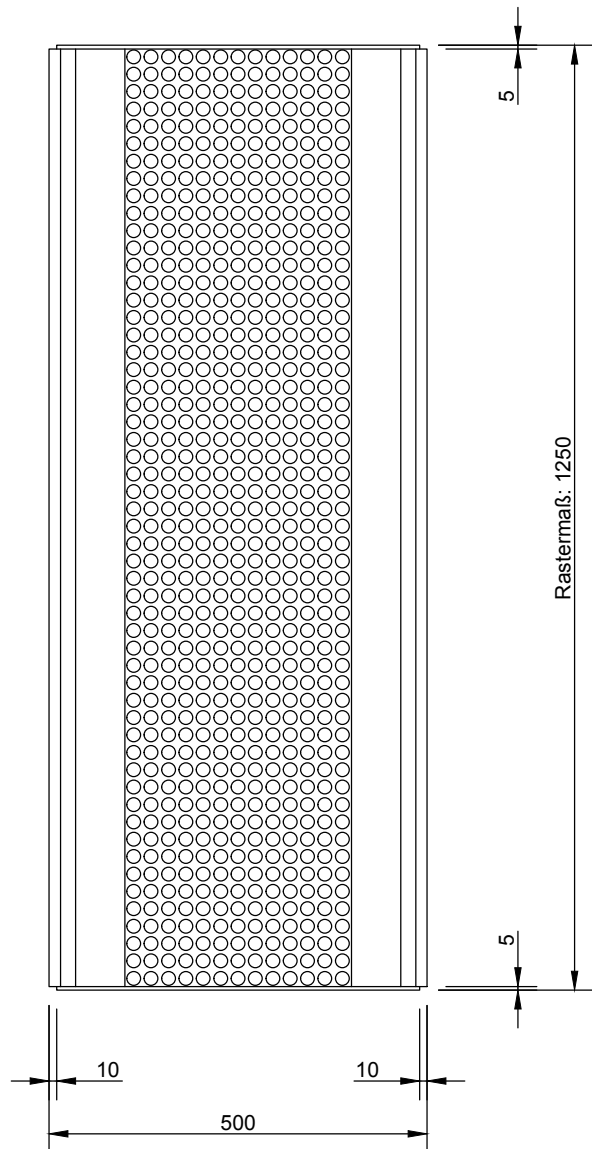

Muldenrinnenelement Standard (MRE) 3a

mall
umweltsysteme

Oststraße 7 • D-48301 Nottuln
Tel.+49 2502/22890-0 • Fax -800 • www.mall.info

Rev.	Beschreibung	Datum	Bearbeitet	Benennung:	Maßstab:
				Muldenrinnenelement Standard (MRE) 3a	1:10
				NeutraDens	Format:
					A4
Datum	06.10.2016	Erstellt	aastrup	Zeichnungs-Nr.:	Blatt
Ersatz für		Geprüft		AT-S-DE-00009	1
Gewicht		Sachbear.			
Werkstoff		AB - Nr.			
		SAP - Mat.	217228	Alle Rechte und Änderungen vorbehalten	